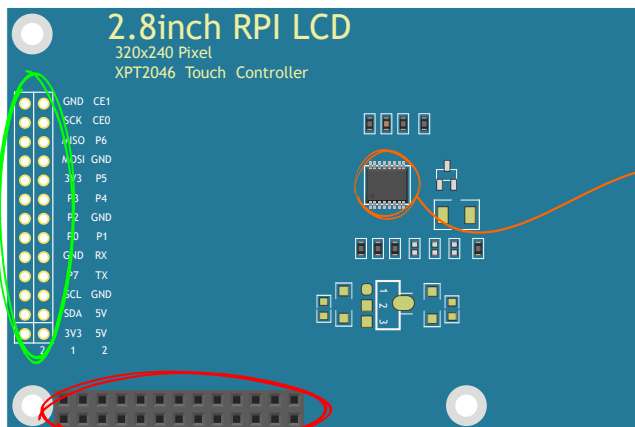

Пользовательские  
кнопки

Дисплей

Дублирующие  
GPIO-контакты

Драйвер  
тачскрина

GPIO-контакты