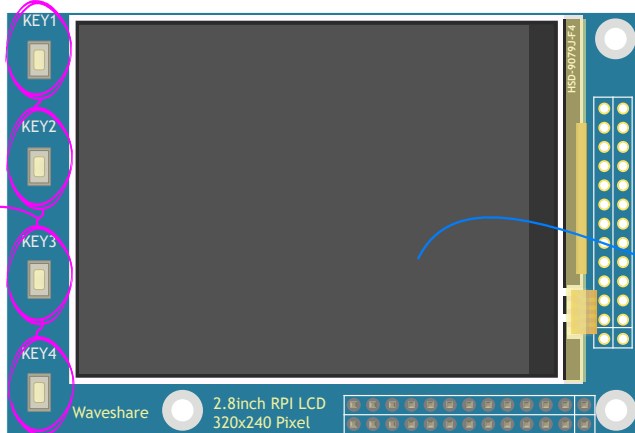

Пользовательские  
кнопки

Дисплей

Дублирующие  
GPIO-контакты

Драйвер  
тачскрина

GPIO-контакты