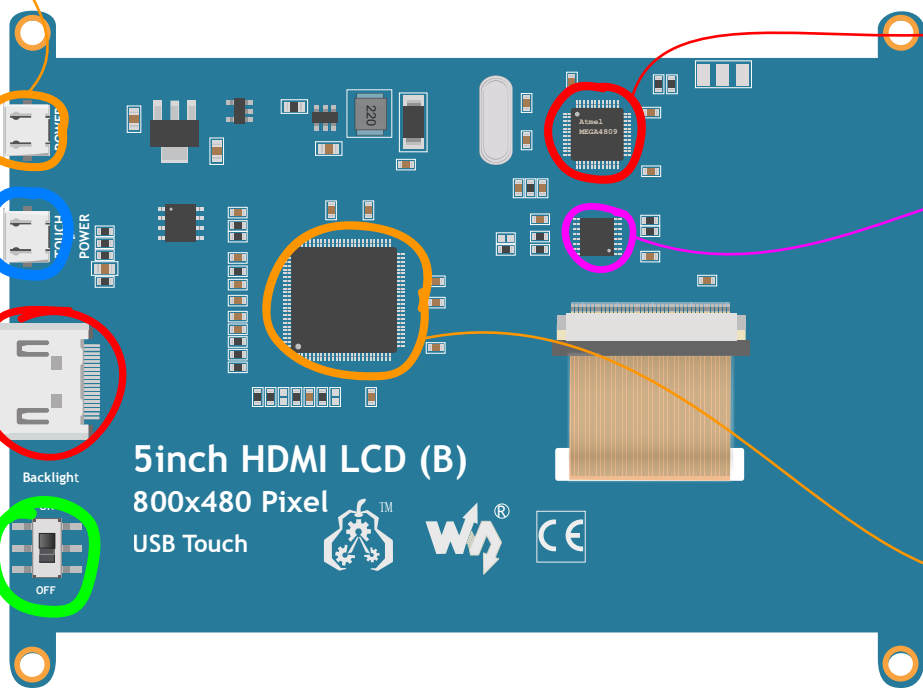

Дисплей

Разъём питания

Разъём тачскрина и питания

Вспомогательный драйвер

Драйвер тачскрина

HDMI-порт

Контроллер дисплея

Выключатель питания

5inch HDMI LCD (B)

800x480 Pixel

USB Touch