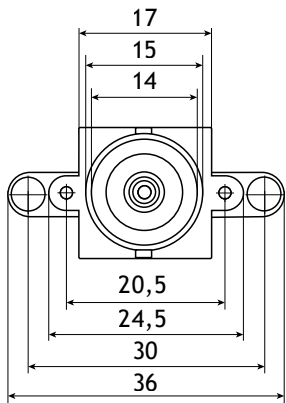

All size in mm

Габаритный чертёж				Лит.	Масса	Масштаб
Изм.	Лист	№Докум.	Подп	Дата		
Разраб.		Дементьева А				1:1
Пров.						
Т.Контр.					Лист	Листов 1
Н.Контр.						
Утв.						