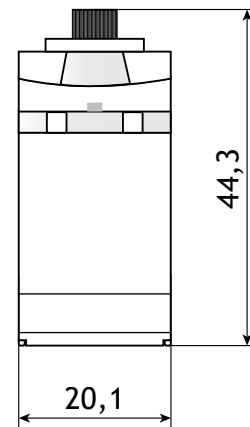

Все размеры в мм

				Габаритный чертёж			
Изм.	Лист	Докум.	Подп.	Дата	Лит.	Масса	Масштаб
Разраб.		Дементьева А					1:1
Пров.							
Т.Контр.					Лист	Листов	1
И.Контр.							
Утв.							
Сервопривод Feetech FB5317M-360							