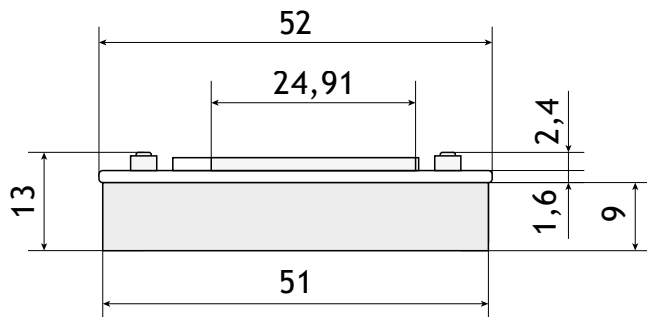

Все размеры в мм

				Габаритный чертёж			
Изм.	Лист	Докум.	Подп.	Дата	Лит.	Масса	Масштаб
Разраб.		Дементьева А					1:1
Пров.					Лист	Листов	1
Т.Контр.							
И.Контр.							
Утв.							

Цветной дисплей  
для Raspberry Pi Pico  
1,14" / v1