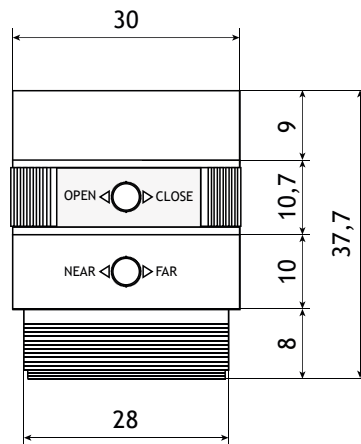

Все размеры в мм

| | | | | Габаритный чертёж | | | |
|----------|------|--------------|-------|-------------------|------|--------|---------|
| Изм. | Лист | №Докум. | Подп. | Дата | Лит. | Масса | Масштаб |
| Разраб. | | Дементьева А | | | | | 1:1 |
| Пров. | | | | | | | |
| Т.Контр. | | | | | Лист | Листов | 1 |
| Н.Контр. | | | | | | | |
| Утв. | | | | | | | |

Raspberry Pi High
Quality Camera Lens
6 mm Wide Angle