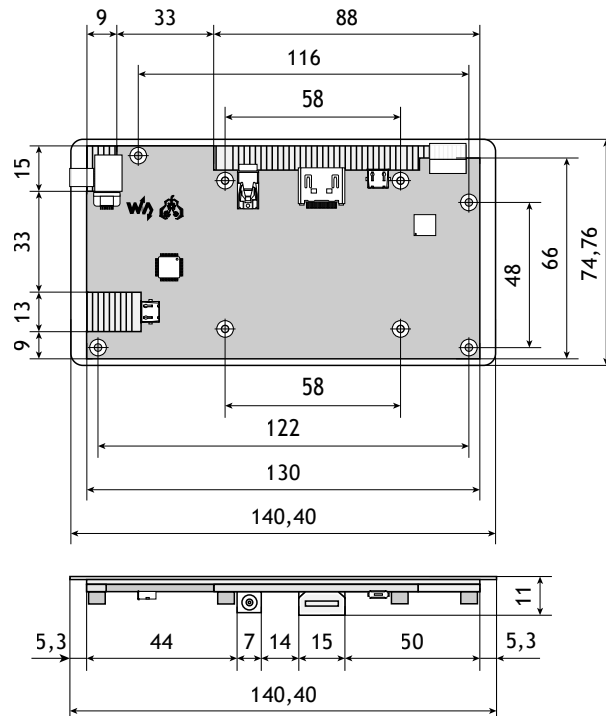

Все размеры в мм

				Габаритный чертёж			
Изм.	Лист	Докум.	Подп.	Дата	Лит.	Масса	Масштаб
Разраб.		Дементьева А					1:2,5
Пров.							
Т.Контр.					Лист	Листов	1
И.Контр.							
Утв.							

Цветной сенсорный дисплей для Raspberry Pi / 1080x1920 / 5,5" / HDMI / AMOLED